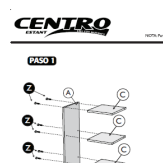

EMBALAJE

ANCHO
35CM

ALTO
12 CM

PROFUNDIDAD
165 CM

ESTE PRODUCTO INCLUYE

PATA DE ALUMINIO REGULABLE

BISAGRAS

MANIJA DE ALUMINIO MARCELA

LLAVE ALLEN

CORREDERA DE CAJÓN

MANUAL DE ARMADO