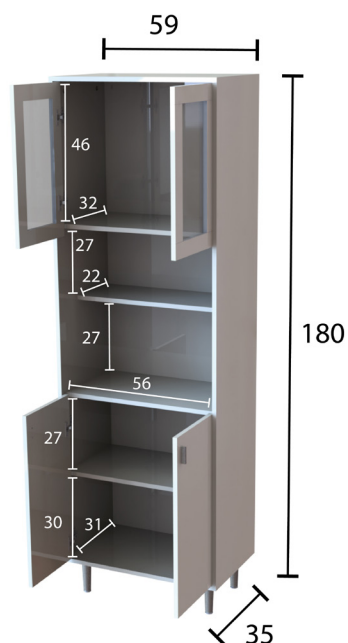

ORGANIZADOR

ORGANIZADOR MOZART

CÓDIGO: LEO200

DIMENSIONES

ANCHO
59 CM

ALTO
180 CM

PROFUNDIDAD
35 CM

PESO
33,6 KG

EMBALAJE

ANCHO
35CM

ALTO
12 CM

PROFUNDIDAD
165 CM

ESTE PRODUCTO INCLUYE

PATA DE ALUMINIO REGULABLE

BISAGRAS

MANIJA DE ALUMINIO MARCELA