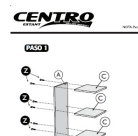

### ESTE PRODUCTO INCLUYE

PATINES  
ANTIDESLIZANTES

HERRAJE  
PIVOT

TIRADOR  
LANIN

LLAVE ALLEN

MANUAL DE  
ARMADO