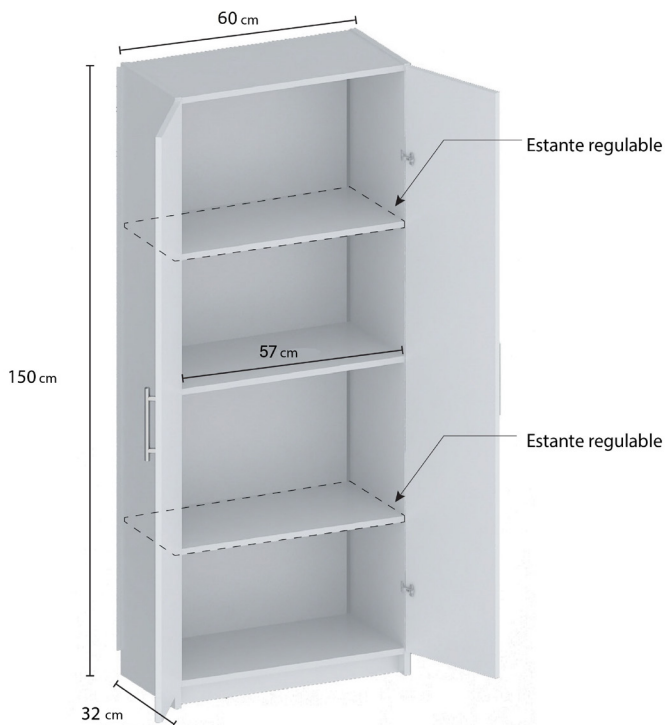

ORGANIZADORES

DESPENSERO DOBLE

CÓDIGO: DIS2

Tener ordenadas las latas y los alimentos envasados con simpleza y practicidad es la mejor receta.

COLORES

BLANCO

DETALLES

Los patines antideslizantes dan un mejor apoyo al mueble y evitan el daño que el rozamiento puede provocar en el piso.

Estantes regulables que permiten mayor adaptabilidad.

ORGANIZADORES

DESPENSERO DOBLE

CÓDIGO: DIS2

DIMENSIONES

ANCHO

60 CM

ALTO

150 CM

PROFUNDIDAD

32 CM

PESO

32 KG

EMBALAJE

ANCHO

32 CM

ALTO

11 CM

PROFUNDIDAD

150 CM

ESTE PRODUCTO INCLUYE

PATINES
ANTIDESLIZANTES

BISAGRA
METÁLICA

MANIJA BARRAL