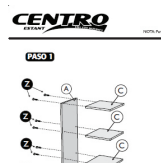

LLAVE ALLEN