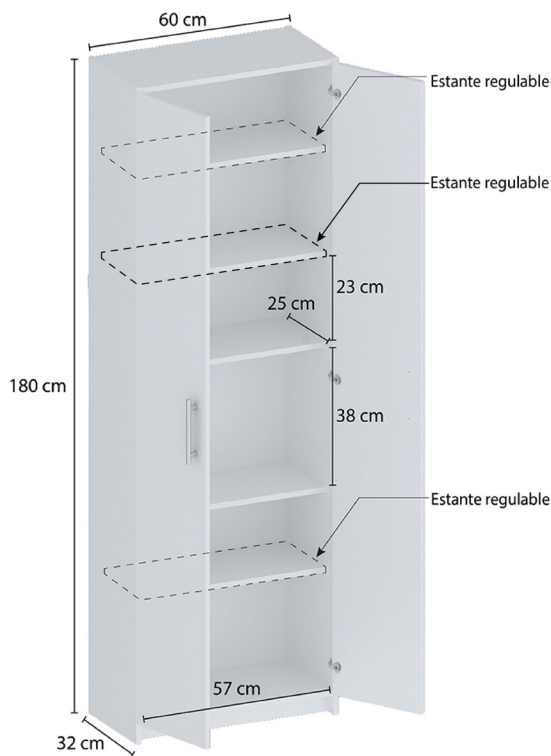

ORGANIZADORES

DESPENSERO DOBLE MAXI

CÓDIGO: DIS4

COLORES

BLANCO

Tener ordenadas las latas y los alimentos envasados con simpleza y practicidad es la mejor receta.

DETALLES

Los patines antideslizantes dan un mejor apoyo al mueble y evitan el daño que el rozamiento puede provocar en el piso.

Estantes regulables que permiten mayor adaptabilidad.

ORGANIZADORES

DESPENSERO DOBLE MAXI

CÓDIGO: DIS4

DIMENSIONES

ANCHO
60 CM

ALTO
180 CM

PROFUNDIDAD
32 CM

PESO
38 KG

EMBALAJE

ANCHO
30 CM

ALTO
11 CM

PROFUNDIDAD
180 CM

ESTE PRODUCTO INCLUYE

PATINES
ANTIDESLIZANTES

BISAGRA
METÁLICA