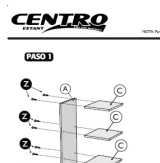

LLAVE ALLEN