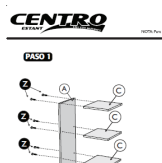

ORGANIZADORES

ORGANIZADOR COMBINADO

CÓDIGO: G4

DIMENSIONES

ANCHO
100 CM

ALTO
60 CM

PROFUNDIDAD
32 CM

PESO
21 KG

EMBALAJE

ANCHO
38 CM

ALTO
8 CM

PROFUNDIDAD
117 CM

ESTE PRODUCTO INCLUYE

BISAGRA
METÁLICA

MANIJA BARRAL

LLAVE ALLEN