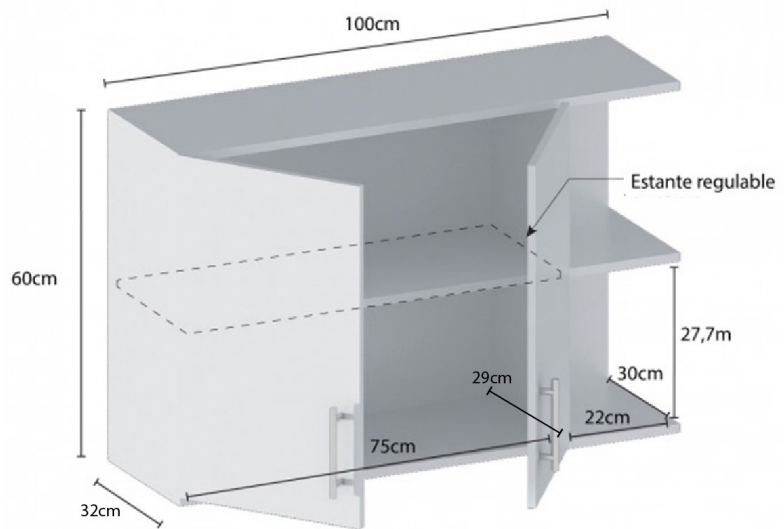

ORGANIZADORES

ALACENA FUNCIONAL

CÓDIGO: G4

Simple, funcional y moderna, esta alacena facilita el orden de tu espacio sin esfuerzo.

COLORES

BLANCO

Estantes regulables que permiten mayor adaptabilidad.

Las manijas son estéticas y suaves al tacto. Su color gris aluminio permite que combine y se adapte al entorno.

ORGANIZADORES

ORGANIZADOR COMBINADO

CÓDIGO: G4

DIMENSIONES

ANCHO
100 CM

ALTO
60 CM

PROFUNDIDAD
32 CM

PESO
21 KG

EMBALAJE

ANCHO
38 CM

ALTO
8 CM

PROFUNDIDAD
117 CM

ESTE PRODUCTO INCLUYE

BISAGRA
METÁLICA

MANIJA BARRAL

LLAVE ALLEN