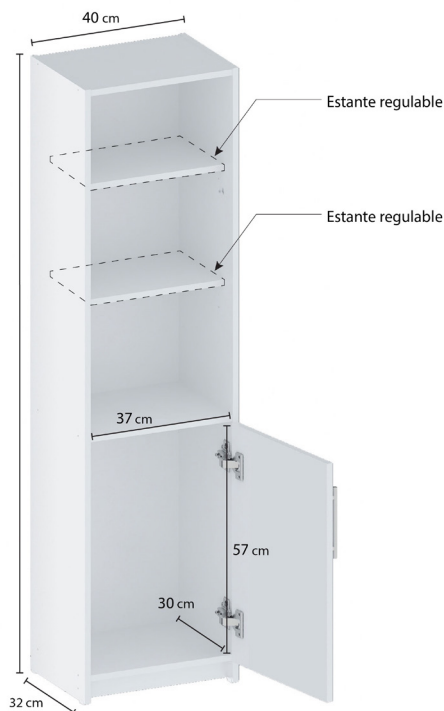

ORGANIZADORES

ORGANIZADOR FUNCIONAL

CÓDIGO: G6

COLORES

BLANCO

Este dispensero te da la posibilidad de tener tus cosas a mano y también de guardar aquellos elementos que no querés que estén a la vista.

DETALLES

Los patines antideslizantes dan un mejor apoyo al mueble y evitan el daño que el rozamiento puede provocar en el piso.

Estantes regulables que permiten mayor adaptabilidad.

ORGANIZADORES

ORGANIZADOR FUNCIONAL

CÓDIGO: G6

DIMENSIONES

ANCHO
40 CM

ALTO
150 CM

PROFUNDIDAD
30 CM

PESO
20 KG

EMBALAJE

ANCHO
39 CM

ALTO
6 CM

PROFUNDIDAD
150 CM

ESTE PRODUCTO INCLUYE

PATÍN
ANTIDESLIZANTE

BISAGRA
METÁLICA

MANIJA BARRAL

LLAVE ALLEN

MANUAL DE
ARMADO