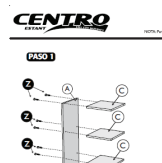

ALTO
6 CM

PROFUNDIDAD
150 CM

ESTE PRODUCTO INCLUYE

PATÍN
ANTIDESLIZANTE

BISAGRA
METÁLICA

MANIJA BARRAL

LLAVE ALLEN

MANUAL DE
ARMADO