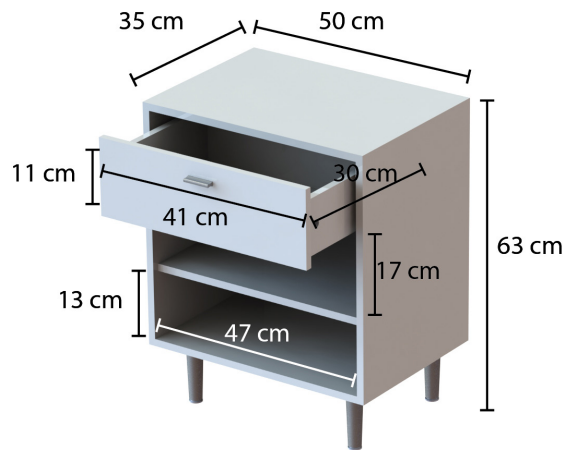

DORMITORIO
MESA EVO 10
CÓDIGO: MLE10

Lo primero que verás al abrir los ojos va a ser esta moderna mesa de luz que hará de tu dormitorio el lugar que siempre soñaste.

COLORES

PARAÍSO

DETALLES

Patas de aluminio pulido, diseño minimalista con una terminación plástica regulable.

Manija de aluminio delicada y funcional, busca llevar su estilo a la mínima expresión.

MESA EVO 10

CÓDIGO: MLE10

DIMENSIONES

ANCHO
50 CM

ALTO
63 CM

PROFUNDIDAD
35 CM

PESO
13,35 KG

EMBALAJE

ANCHO
37,5 CM

ALTO
19,5 CM

PROFUNDIDAD
59 CM

ESTE PRODUCTO INCLUYE

PATA DE
ALUMINIO
REGULABLE

MANIJA DE
ALUMINIO
MARCELA

CORREDERA DE
CAJÓN