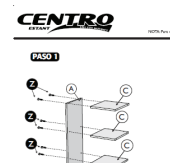

LLAVE ALLEN