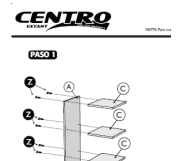

### ESTE PRODUCTO INCLUYE

PATA DE  
ALUMINIO  
REGULABLE

BISAGRA  
METÁLICA

MANIJA DE  
ALUMINIO  
MARCELA

LLAVE ALLEN

CORREDERA DE  
CAJÓN

MANUAL DE  
ARMADO